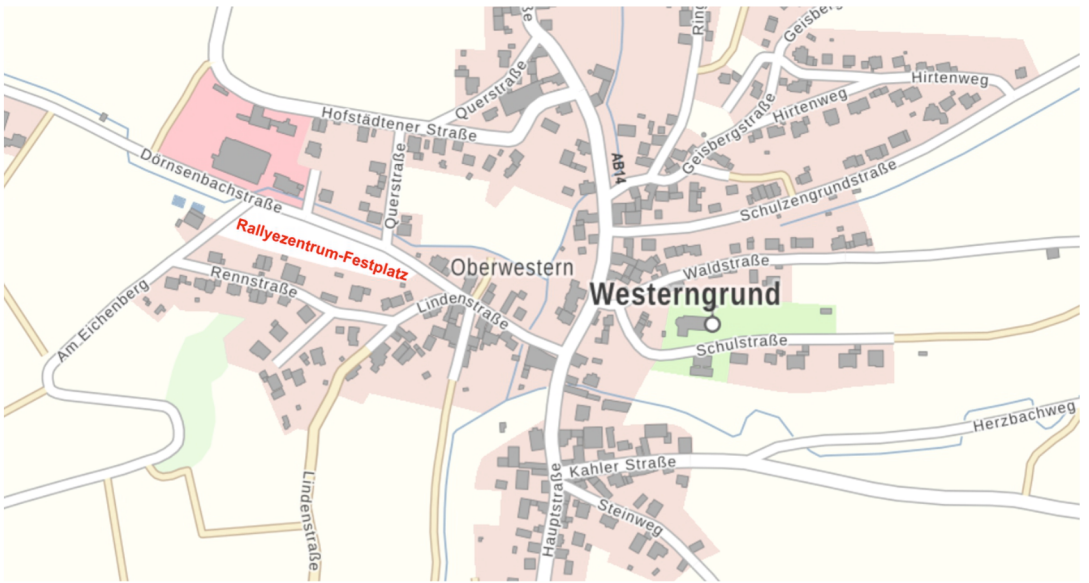

Kahlgrund Rallyeday

11. Mai 2024

Benefizveranstaltung

**Ausstellung und Demofahrten von Rallyefahrzeugen
Mitfahrten in Rallyefahrzeugen**

25.- Euro pro Mitfahrt

Streckenlänge ca. 5 Kilometer

"Rund um das Steinchen" in 63825 Westerngrund

Rallyzentrum: Festplatz Westerngrund

Infos: www.rallyeteam-sommerkahl.de

Rallyzentrum: Dörnsenbachstraße, 63825 Westerngrund

Zeitplan:

**Demofahrten und Mitfahrten in Rallyefahrzeugen von 10 bis 17 Uhr
Mindestalter 14 Jahre**

Wenn möglich bitte Helme mitbringen / Leihhelme sind verfügbar

Ausstellung "Motorsportliche Geschichte Westerngrund"

ab 12 Uhr am Rathaus

Ab 18:30 Uhr Livemusik mit "Dancing Waters"

**DANCING
WATERS**